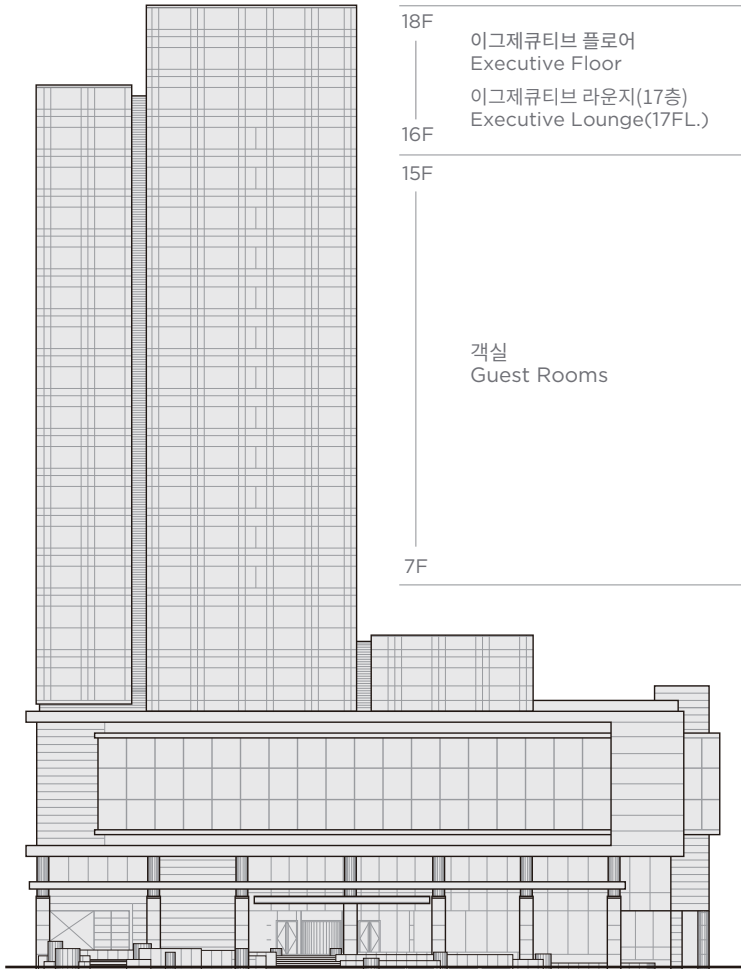

**본관 층별 안내도 MAIN BUILDING**

**객실 GUEST ROOM**

신문 / 객실 내 커피 및 차 비치 / 무료 생수  
 Newspaper / Coffee & Tea / Complimentary Mineral Water

고급 거위털 침구류 / 전화 음성 지원 전화기  
 Goose Down Bedclothes / Telephone with Voicemail

2F 중·소연회장 Plaza Hall / Maple Room / Oak Room / Board Room

1F 비스토레 / 무인 카페 / 비즈니스 센터 / 리셉션 & 컨시어지 데스크  
 Vistore / Self Service Cafe / Business Center / Reception & Concierge Desk

B2-B6 주차장 Parking Area

**신관 층별 안내도 NEW WING**