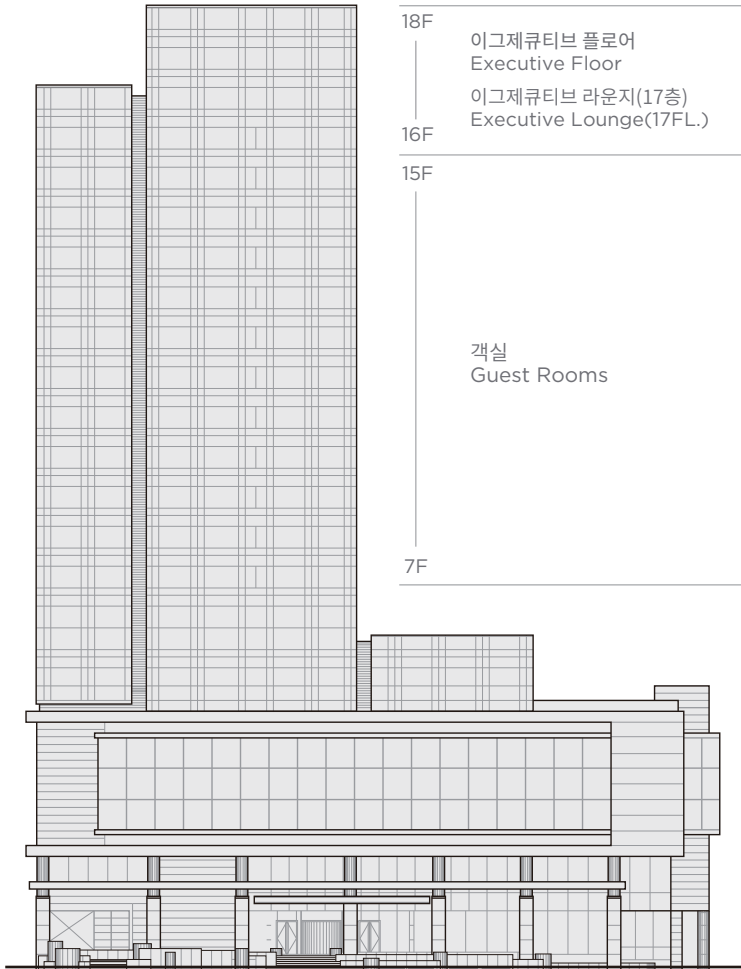

본관 층별 안내도 MAIN BUILDING

객실 GUEST ROOM

신문 / 객실 내 커피 및 차 비치 / 무료 생수  
 Newspaper / Coffee & Tea / Complimentary Mineral Water

고급 거위털 침구류 / 전화 음성 지원 전화기  
 Goose Down Bedclothes / Telephone with Voicemail

헤어 드라이기 / 슬리퍼 / 목욕가운 / 비데  
 Hair Dryer / Slippers / Bathrobes / Bidet